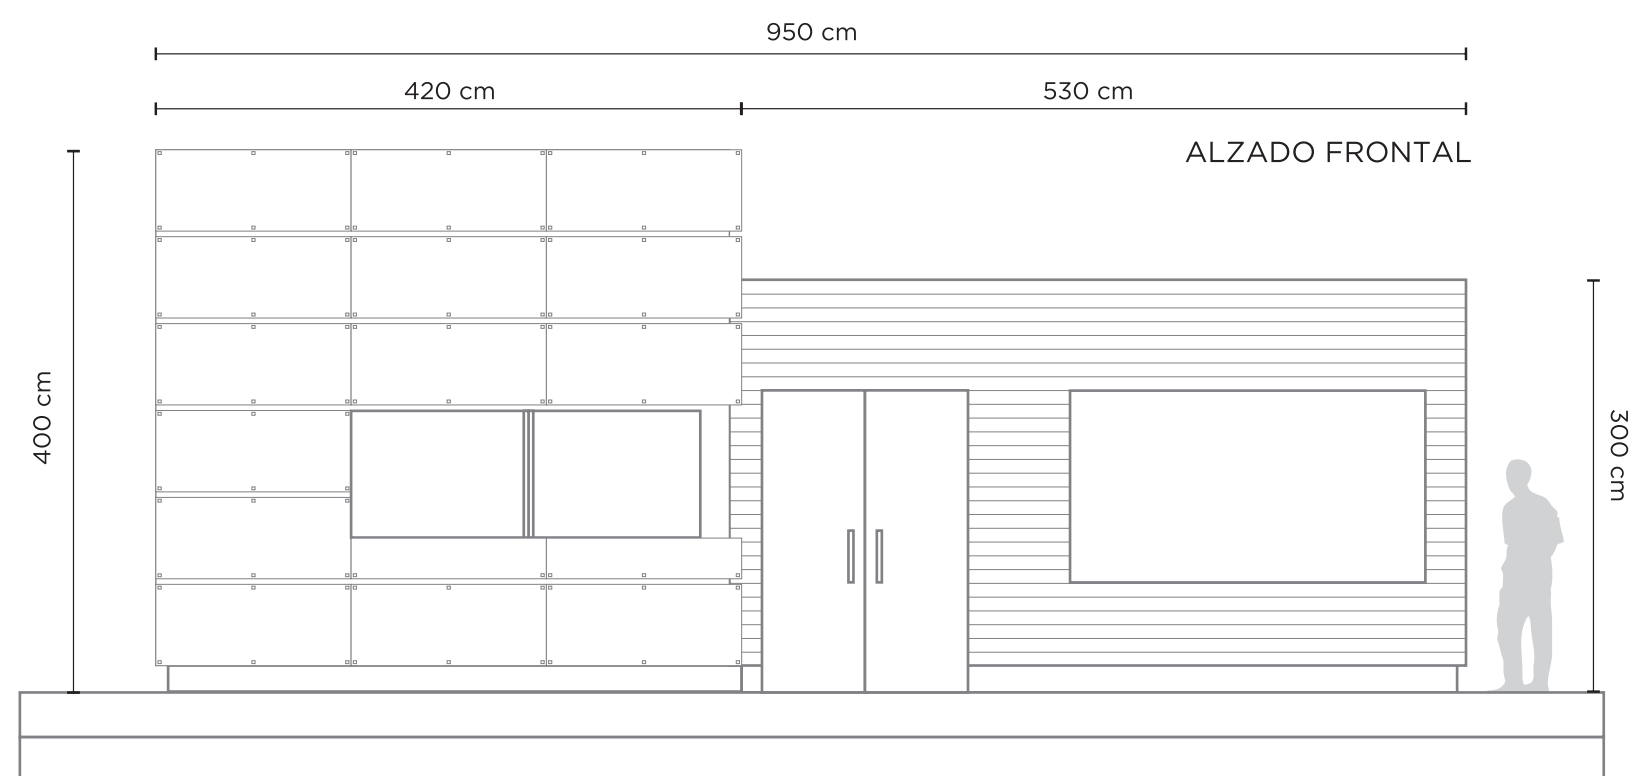

7

showbox mejora el diseño exterior
una imagen a la altura del producto inmobiliario
creada por diseñadores y arquitectos

9

showbox permite personalizar
nuestra solución es un sistema, el proyecto
completo es crear espacios únicos

10

showbox mejora el diseño interior
acabados de vivienda para recrear
cualquier espacio, ambiente y calidades

11

showbox es el lugar perfecto
para el encuentro entre
producto y cliente

MODULACIÓN MÍNIMA TIPO
1 MÓDULO OFICINA +
1 MÓDULO EXPOSICIÓN

PLANOS GENERALES ESCALA 1/50

SHOW
BOX
ESPACIOS

nuevos espacios nuevos contactos

www.showboxespacios.com
+info 913085756