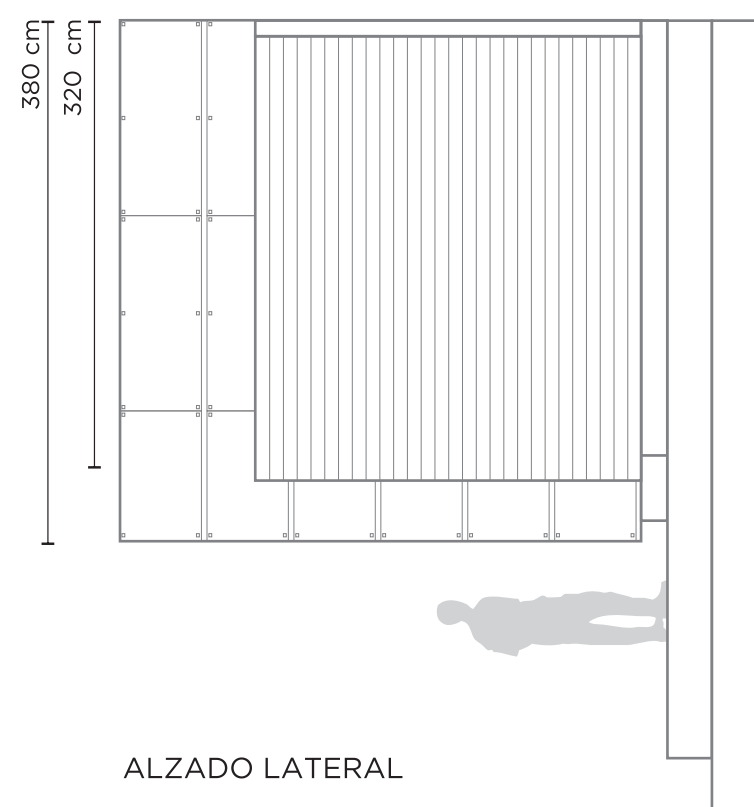

7

showbox mejora el diseño exterior
una imagen a la altura del producto inmobiliario
creada por diseñadores y arquitectos

9

showbox permite personalizar
nuestra solución es un sistema, el proyecto
completo es crear espacios únicos

10

showbox mejora el diseño interior
acabados de vivienda para recrear
cualquier espacio, ambiente y calidades

11

showbox es el lugar perfecto
para el encuentro entre
producto y cliente

MODULACIÓN MÍNIMA TIPO
1 MÓDULO OFICINA +
1 MÓDULO EXPOSICIÓN

PLANOS GENERALES ESCALA 1/50

SHOW
BOX
ESPACIOS

nuevos espacios nuevos contactos

www.showboxespacios.com
+info 913085756